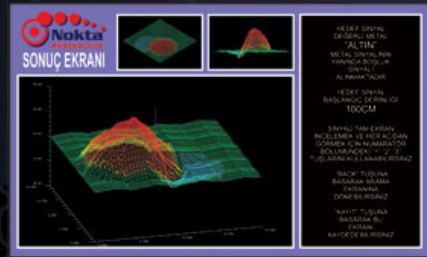

### SCOPE EKRANI

Golden King dedektör ile aramalarınızda hedef sinyalinin şiddetini gerçek zamanlı olarak SCOPE ekranından rahatlıkla takip edebilirsiniz. GENEL ARAMA'dan farklı olarak ibreli aramada ibre ile hedef sinyalinin en yüksek noktasını gözleyebilirsiniz. İbrenin çıktığı en üst seviye hedef sinyalinin merkezini gösterir.

### METAL BÖLÜMÜ İBRESİ

Bu ekranda metalin değerli mi yoksa değersiz mi, çelik metal mi, karışım metal mi yoksa altın mı vs. ayırım bilgilerinizi dijital ibre yardımı ile takip edebilir ve yan yana duran metallerde sonuç ekranında görebilirsiniz.

Aynı zamanda ibrenin yükselmesini ve alttaki rakamsal verileri takip ederek toprak altındaki metal hedefin sinyaline girdiğiniz ve çıktığınız noktaları belirleyebilirsiniz.

## GERÇEK ZAMANLI 3D SONUÇ EKRANI

Golden King dedektör sistemi dünyada hiçbir sistemin ulaşamayacağı bir teknoloji ile donatılmıştır. Sistemin en çarpıcı özelliği bugüne kadar toprak altından veri almak için üretilen hiçbir sistemin başaramadığı, gerçek zamanlı 3D dijital sinyal işleme fonksiyonudur. Günümüze kadar 3D fonksiyonlu tüm sistemler zeminden aldıkları voltaj değerine en uygun resmi çağırarak alınan sinyalin voltaj grafiğini verebiliyorlardı. Bu grafikler daha üretim aşamasında sisteme yerleştiriliyor, arazideki milyonlarca ihtimali kısıtlı sayılarda resimlerle ifade etmeye çalışıyorlardı. Bunlar ihtiyaçlara cevap veremeyen ve gerçekten uzak temsilli resimlerdi.