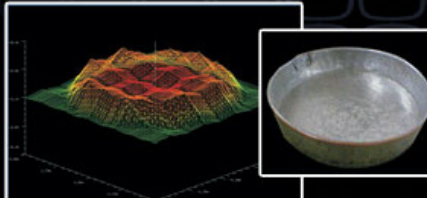

Aynı zamanda ibrenin yükselmesini ve alttaki rakamsal verileri takip ederek toprak altındaki metal hedefin sinyaline girdiğiniz ve çıktığınız noktaları belirleyebilirsiniz.

### BOŞLUK BÖLÜMÜ İBRESİ

Bu ekranda boşluk sinyallerini takip edebilir, rakamsal olarak da alınan sinyal değerini okuyabilirsiniz. BOŞLUK İBRESİ sayesinde bilgi karmaşası ortadan kalkar ve çok daha rahat bir kullanım elde etmiş olursunuz. Aynı şekilde metal bölümü ibresinin de yükselmesini ve alttaki rakamsal verileri takip ederek toprak altındaki boşluk sinyaline girdiğiniz ve çıktığınız noktaları belirleyebilirsiniz.

## GERÇEK ZAMANLI 3D SONUÇ EKRANI

Golden King dedektör sistemi dünyada hiçbir sistemin ulaşamayacağı bir teknoloji ile donatılmıştır. Sistemin en çarpıcı özelliği bugüne kadar toprak altından veri almak için üretilen hiçbir sistemin başaramadığı, gerçek zamanlı 3D dijital sinyal işleme fonksiyonudur. Günümüze kadar 3D fonksiyonlu tüm sistemler zeminden aldıkları voltaj değerine en uygun resmi çağırarak alınan sinyalin voltaj grafiğini verebiliyorlardı. Bu grafikler daha üretim aşamasında sisteme yerleştiriliyor, arazideki milyonlarca ihtimali kısıtlı sayılarda resimlerle ifade etmeye çalışıyorlardı. Bunlar ihtiyaçlara cevap veremeyen ve gerçekten uzak temsilli resimlerdi.

Tüm bu sistemlerin aksine Nokta Mühendislik, Golden King'de gerçek zamanlı 3D dijital sinyal işleme teknolojisini hayata geçirdi. Örnek resimlerde de görüldüğü üzere Golden King aldığı sinyalin gerçek zamanlı olarak 3D çizimini yaparak ekrana yansıtıyor. Grafiğin hemen yanındaki pencerede de hedef sinyalinin yaklaşık derinlik ve ayırım bilgilerini gösterir. Sonuç ekranını klavye tuşlarını kullanarak döndürüp değişik açılardan inceleyebilir ve tüm bu görüntüleri kaydederek istediğiniz zaman tekrar izleyebilirsiniz.