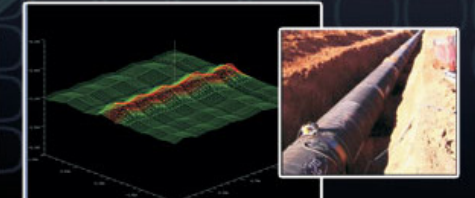

GERÇEK ZAMANLI 3D SONUÇ EKRANI

Golden King dedektör sistemi dünyada hiçbir sistemin ulaşamayacağı bir teknoloji ile donatılmıştır. Sistemin en çarpıcı özelliği bugüne kadar toprak altından veri almak için üretilen hiçbir sistemin başaramadığı, gerçek zamanlı 3D dijital sinyal işleme fonksiyonudur. Günümüze kadar 3D fonksiyonlu tüm sistemler zeminden aldıkları voltaj değerine en uygun resmi çağırarak alınan sinyalin voltaj grafiğini verebiliyorlardı. Bu grafikler daha üretim aşamasında sisteme yerleştiriliyor, arazideki milyonlarca ihtimali kısıtlı sayılarda resimlerle ifade etmeye çalışıyorlardı. Bunlar ihtiyaçlara cevap veremeyen ve gerçekten uzak temsilli resimlerdi.

Tüm bu sistemlerin aksine Nokta Mühendislik, Golden King'de gerçek zamanlı 3D dijital sinyal işleme teknolojisini hayata geçirdi. Örnek resimlerde de görüldüğü üzere Golden King aldığı sinyalin gerçek zamanlı olarak 3D çizimini yaparak ekrana yansıtıyor. Grafiğin hemen yanındaki pencerede de hedef sinyalinin yaklaşık derinlik ve ayırım bilgilerini gösterir. Sonuç ekranını klavye tuşlarını kullanarak döndürüp değişik açılardan inceleyebilir ve tüm bu görüntüleri kaydederek istediğiniz zaman tekrar izleyebilirsiniz.