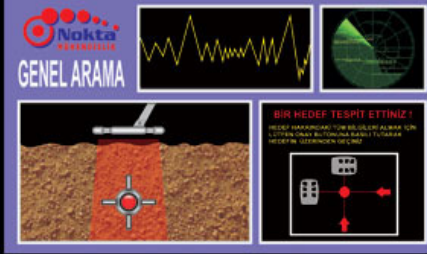

## GOLDEN KING

Nokta Mühendislik tarafından ileri bir teknoloji ile geliştirilmiş olan Golden King daha önceden hiçbir dedektörün sahip olmadığı özelliklerle donatılmıştır. Bu özellikler sayesinde kullanıcılar yer altı arama ve araştırmalarında hem çok daha net ve doğru sonuçlar elde ederler hem de sistemin benzersiz donanımı sayesinde başka hiçbir sisteme gereksinim duymaksızın her koşulda ve ortamda rahatlıkla çalışma imkânına sahip olurlar.

Golden King'in kullanıcılarına sunduğu en önemli özelliklerden biri arama ekranı arayüzleridir. GENEL ARAMA ve İBRELI DİJİTAL ARAMA olarak adlandırılan bu her iki arayüz de daha önceden hiçbir dedektörün sunmadığı dijital bir görsellikte tasarlanmıştır.

### GENEL ARAMA

Tamamıyla dijital olan bu arayüzde hem tüm hareketlerinizi gerçek zamanlı olarak izleyebilir hem de aynı arayüzün içinde bulunan SCOPE, RADAR ve RAPOR ekranlarından yer altından alınan sinyale ait şiddet, derinlik, ayırım gibi tüm bilgileri elde edebilirsiniz.

### SCOPE EKRANI

Golden King dedektör ile aramalarınızda hedef sinyalinin şiddetini gerçek zamanlı olarak SCOPE ekranından rahatlıkla takip edebilirsiniz. Bu ekran ile sinyal merkezinin en yüksek noktasını rahatlıkla bulabilir, hem boşluk hem de metal hedeflerin sinyal grafiğini inceleyebilirsiniz.