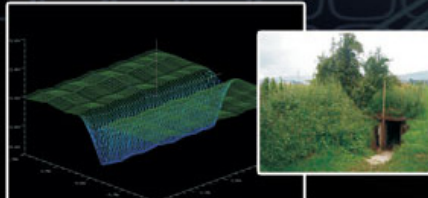

Aynı zamanda ibrenin yükselmesini ve alttaki rakamsal verileri takip ederek toprak altındaki metal hedefin sinyaline girdiğiniz ve çıktığınız noktaları belirleyebilirsiniz.

### BOŞLUK BÖLÜMÜ İBRESİ

Bu ekranda boşluk sinyallerini takip edebilir, rakamsal olarak da alınan sinyal değerini okuyabilirsiniz. BOŞLUK İBRESİ sayesinde bilgi karmaşası ortadan kalkar ve çok daha rahat bir kullanım elde etmiş olursunuz. Aynı şekilde metal bölümü ibresinin de yükselmesini ve alttaki rakamsal verileri takip ederek toprak altındaki boşluk sinyaline girdiğiniz ve çıktığınız noktaları belirleyebilirsiniz.

## GERÇEK ZAMANLI 3D SONUÇ EKRANI

Golden King dedektör sistemi dünyada hiçbir sistemin ulaşamayacağı bir teknoloji ile donatılmıştır. Sistemin en çarpıcı özelliği bugüne kadar toprak altından veri almak için üretilen hiçbir sistemin başaramadığı, gerçek zamanlı 3D dijital sinyal işleme fonksiyonudur. Günümüze kadar 3D fonksiyonlu tüm sistemler zeminden aldıkları voltaj değerine en uygun resmi çağırarak alınan sinyalin voltaj grafiğini verebiliyorlardı. Bu grafikler daha üretim aşamasında sisteme yerleştiriliyor, arazideki milyonlarca ihtimali kısıtlı sayılarda resimlerle ifade etmeye çalışıyorlardı. Bunlar ihtiyaçlara cevap veremeyen ve gerçekten uzak temsilli resimlerdi.

Tüm bu sistemlerin aksine Nokta Mühendislik, Golden King'de gerçek zamanlı 3D dijital sinyal işleme teknolojisini hayata geçirdi. Örnek resimlerde de görüldüğü üzere Golden King aldığı sinyalin gerçek zamanlı olarak 3D çizimini yaparak ekrana yansıtıyor. Grafiğin hemen yanındaki pencerede de hedef sinyalinin yaklaşık derinlik ve ayırım bilgilerini gösterir. Sonuç ekranını klavye tuşlarını kullanarak döndürüp değişik açılardan inceleyebilir ve tüm bu görüntüleri kaydederek istediğiniz zaman tekrar izleyebilirsiniz.