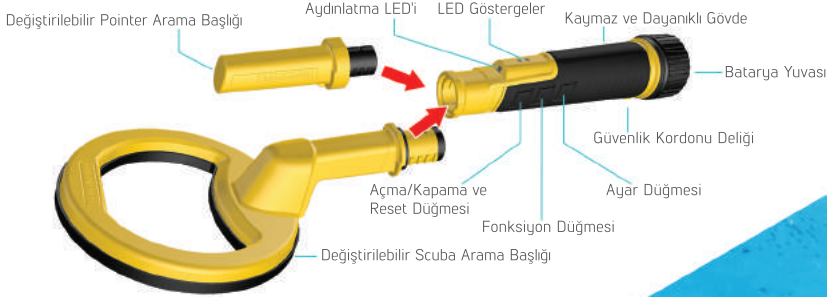

PULSE DIVE

SCUBA DEDEKTÖRÜ VE PINPOINTER İKİSİ BİR ARADA SET

DEDEKTÖRLERİNİZ ARASINA EKLEYEBİLECEĞİNİZ EN BENZERSİZ ÜRÜN!

İster profesyonel bir dalgıç, ister tatilci, isterseniz de sadece karada veya su altında arama yapmayı seven bir dedektör kullanıcısı olun, PulseDive ikisi bir arada set bu sene dedektörleriniz arasına ekleyebileceğiniz en benzersiz ürün olacak!

TEKNİK ÖZELLİKLER

Çalışma Prensibi	: Pulse İndüksiyon
Çalışma Frekansı	: 3kHz
Frekans Kaydırma	: Var
Su Geçirmezlik	: IP68 - 60m.'ye kadar
Kablosuz Kulaklık Modülü	: Var
Algılama Modları	: Ses / Titreşim / Ses + Titreşim / LED
Hassasiyet	: Ayarlanabilir 5 kademe
Uzunluk	: Scuba Dedektör: 39 cm Pinpointer: 28 cm
Ağırlık	: Scuba Dedektör: 419 gr. (arama başlığı kapağı dahil) Pinpointer: 286 gr. (sert koruma kapağı dahil)
Batarya	: 1650mAh Lityum Polimer
Şarj Süresi	: Yaklaşık 2 saat
Garanti	: 2 Yıl

PulseDive setinin siyah ve sarı olmak üzere 2 renk versiyonu mevcuttur. Resimde gösterilen sarı versiyonudur.

PAKET İÇERİĞİ

 Suya Dayanıklı ve Sağlam Sert Taşıma Çantası	 Pointer Arama Başlığı	 Scuba Arama Başlığı Kapağı	 Değiştirilebilir Sert Koruma Kapağı	 Batarya Yuvası Kapağı (Karada kullanım için)
 Belde Taşıma Kılıfı	 Güvenlik Kordonu	 USB Şarj Kablosu	 Arama Başlığı Konnektörü Koruma Kılıfı	 Bileklik

Patentli Tasarım

Bu yenilikçi tasarım, birkaç saniyede cihazın Scuba Dedektöründen Pinpointer'a veya tam tersine hızlı bir şekilde dönüştürülmesini sağlar.

IP68

60 metreye kadar su geçirmez.

Pulse İndüksiyon