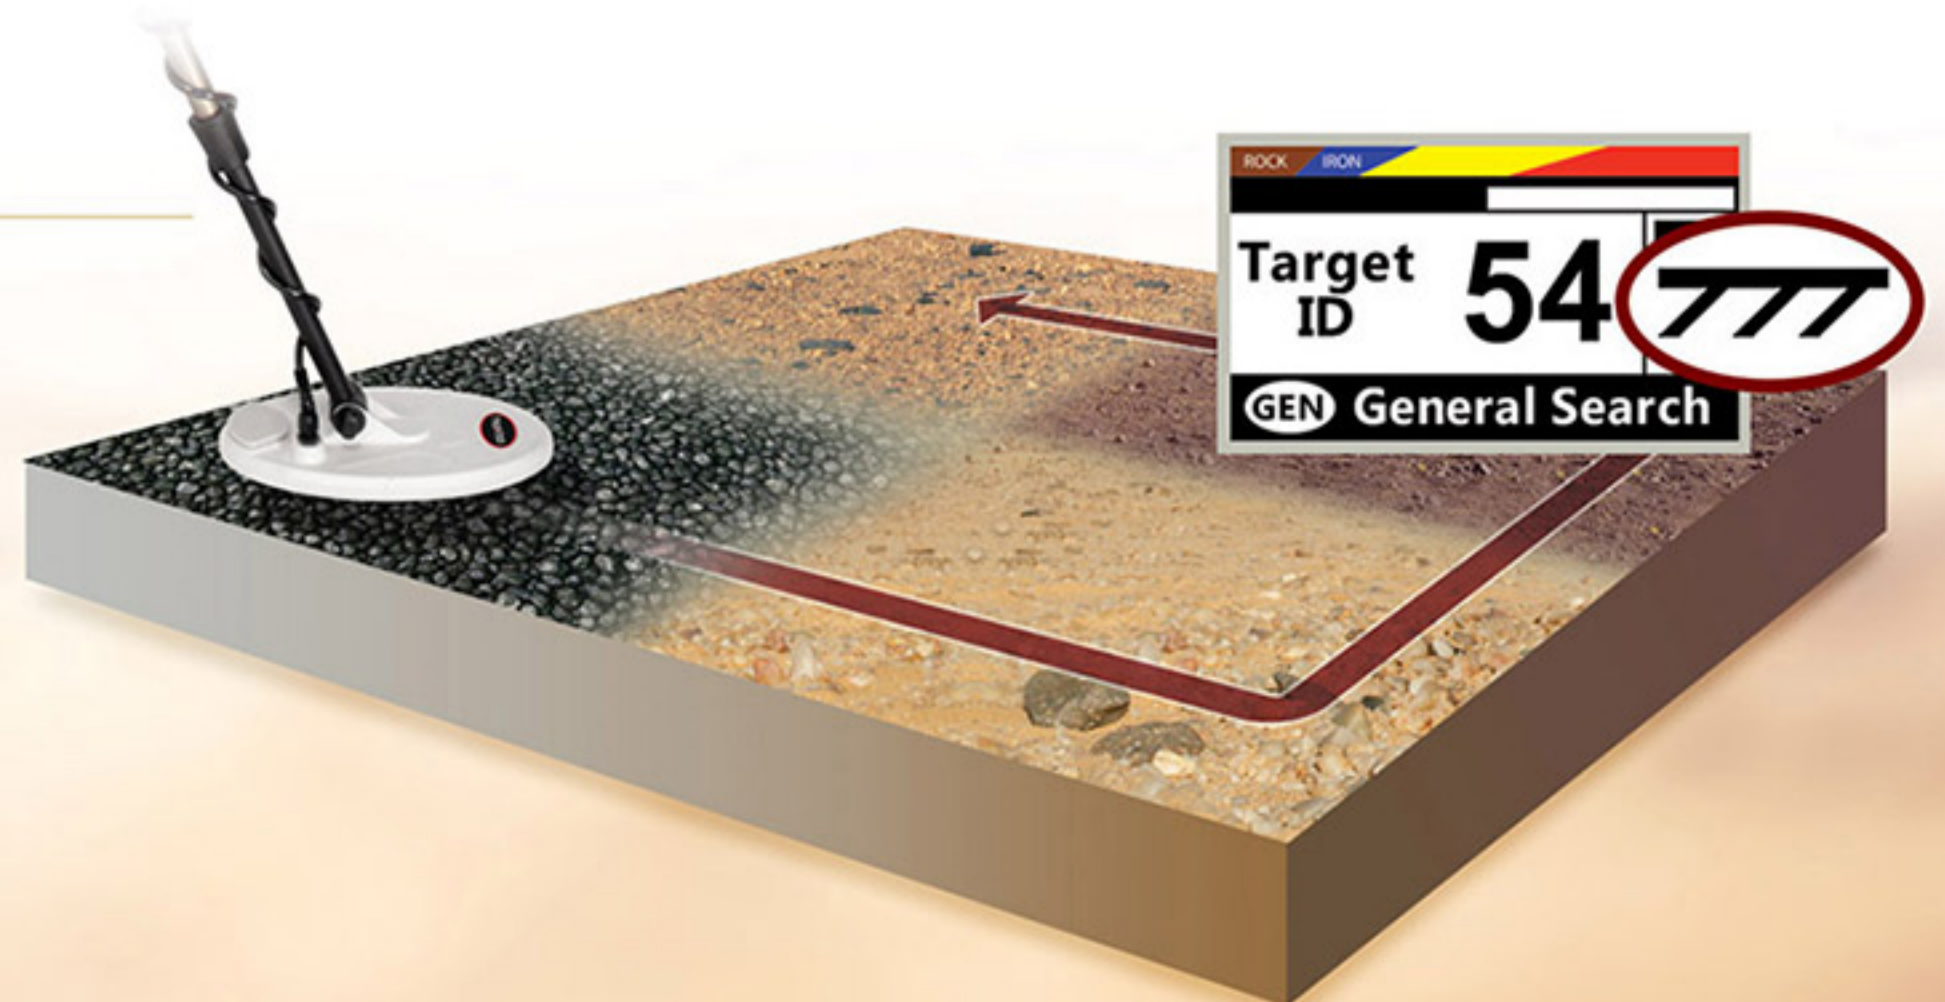

Zemin Takibi

FORS Gold+ otomatik ve manuel zemin ayarlarının yanı sıra zemin takip özelliği sayesinde arama esnasında sürekli değişen zemin yapılarını takip eder ve zemin ayarını değişikliklere göre otomatik olarak yeniden yapılandırır. Gözle görülen veya görülmeyen zemin değişiklikleri cihazın derinlik ve ayırım performansını etkilediğinden uygun zemin koşullarında bu özellik sayesinde cihazın yüksek performansta çalışmasını sağlayabilirsiniz.