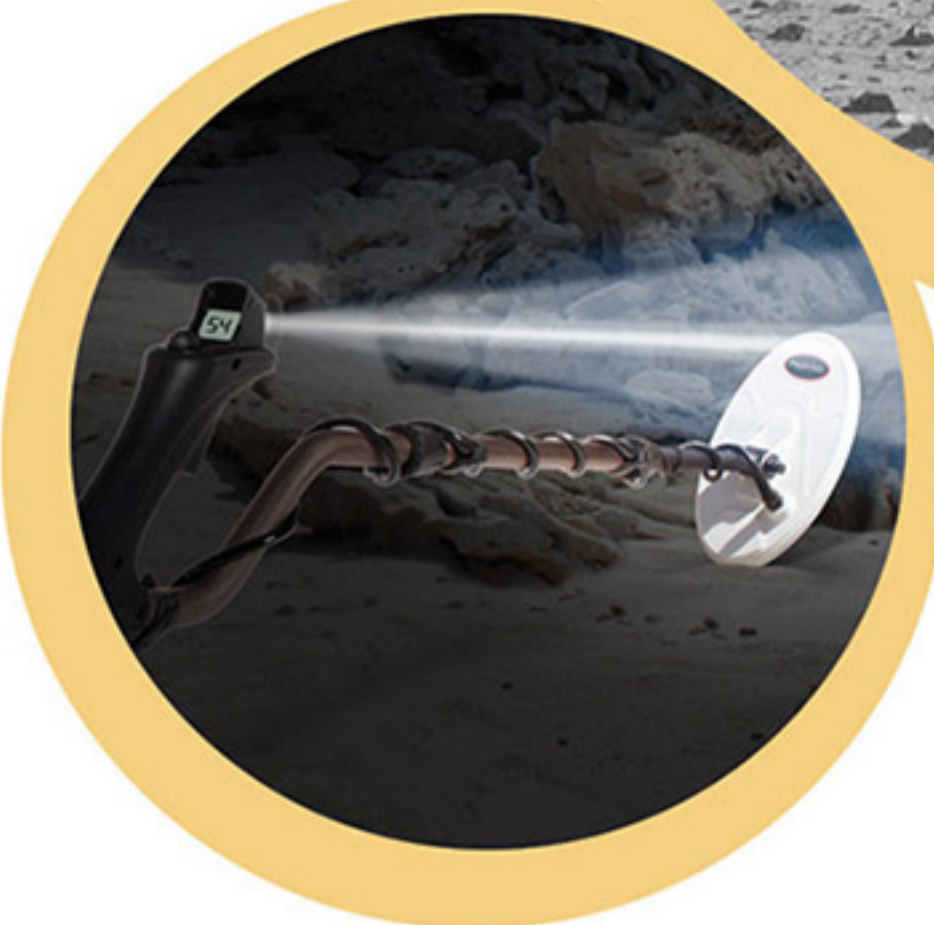

➤ Dijital Hedef ID ve ID Eleme

➤ Çift LCD Gösterge ve Grafiksel Kullanıcı Arayüzü

➤ Elektronik Pinpoint (Nokta Tespiti) ve Derinlik Göstergesi

➤ Dahili LED Aydınlatma

➤ Kolay Kullanım ve Ergonomik Tasarım

➤ Uzun Batarya Ömrü

➤ 10 Dil