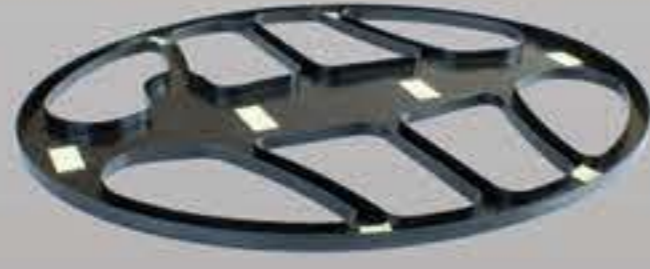

Genel Arama Başlığı Kapağı