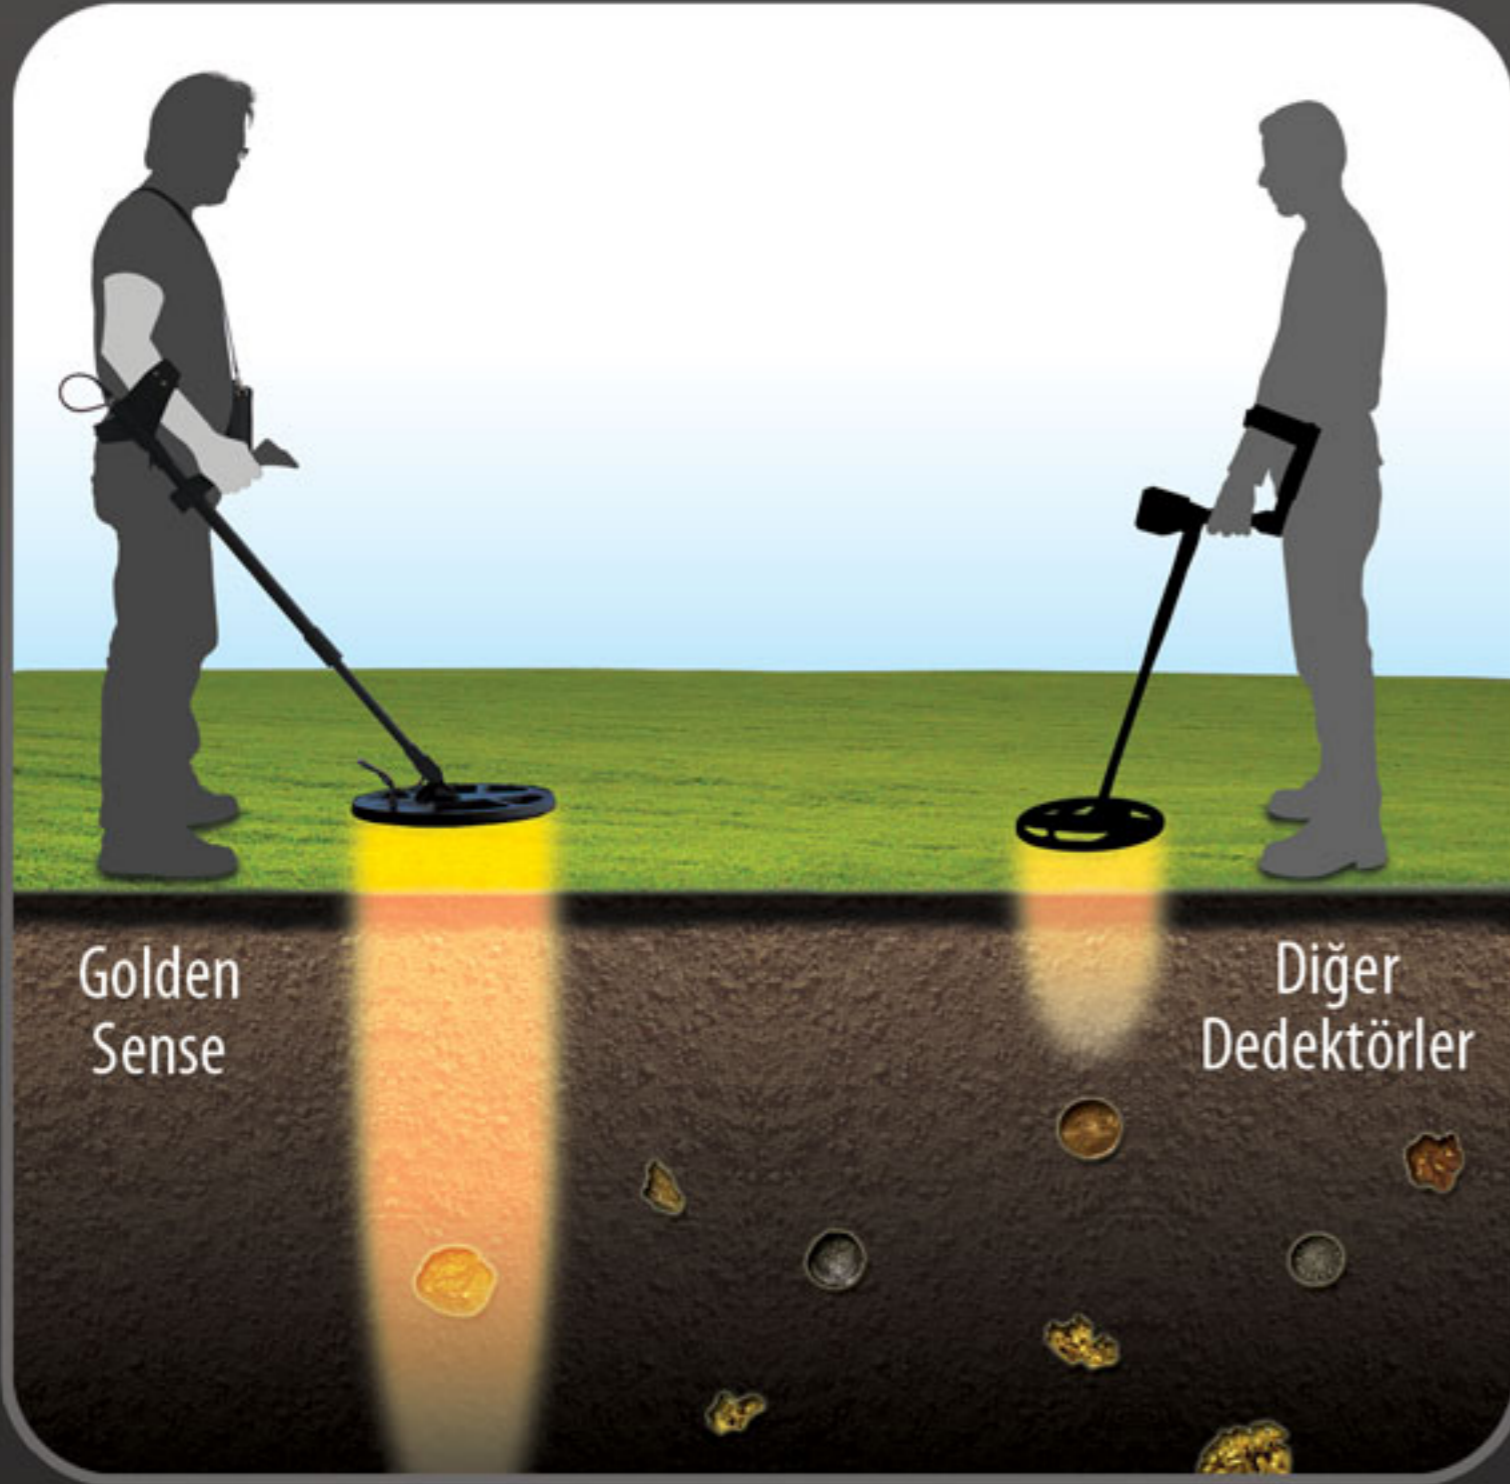

Altın, tek para ve küçük metallere duyarlılığı sayesinde inanılmaz derinliklerde tespit olanağı!

Altın, tek para ve küçük metaller için özel olarak geliştirilmiş olan Golden Sense ile diğer dedektörlerle tespit edemediğiniz derinliklerdeki hedeflere artık rahatlıkla ulaşabileceksiniz. Golden Sense hem diğer dedektörlerin yüzeye yakın yerlerden tespit ettiği altın, tek para ve diğer metalleri bulur hem de onların ulaşamadıkları inanılmaz derinliklerdeki küçük metalleri kaçırmaz.

Özellikle altın, tek para ve derindeki metallerin yoğun olduğu bölgelerde toprağın yüzeye yakın tabakası yıllardır arayıcılar tarafından taranmış ve buradaki altınların, paraların ve küçük metallerin çoğu çıkarılmıştır. Bu bölgelerdeki arayıcıların en büyük ihtiyacı daha derinlerdeki altın, para ve diğer derin metallere ulaşabilmektir. İşte Golden Sense, elektronik tasarımı, yazılımı ve özel arama başlığının sağladığı mükemmel derinliği ile kullanıcılara şimdi bu imkanı sunuyor.

METAL AYRIMI

Golden Sense üstün metal ayırımına sahip bir dedektördür. Metalin cinsini hem farklı tonda seslerle hem de farklı renkte ışıklarla (LED) kullanıcıya bildirir. Golden Sense'in anlaşılabilir ve güvenilir ayırımı sayesinde karışık sayıları veya verileri takip etmeden tespit ettiğiniz metalin cinsini rahatlıkla görebilirsiniz.

SESSİZ ARAMA İMKANI

Piyasadaki birçok dedektör cihaza derinlik kazandırmak için koyulmuş ve arka planda sürekli olarak bulunan threshold (eşik) adı verilen bir sesle çalışır. Kullanıcı metal tespit ettiğini anlamak için bu seste oluşan ton farklılıklarını takip etmek zorundadır. Dolayısıyla, derinlik kazandırmak için koyulan bu sesi sürekli dinlemek hem kullanıcıyı rahatsız eder hem de metal tespitini güçleştirir.